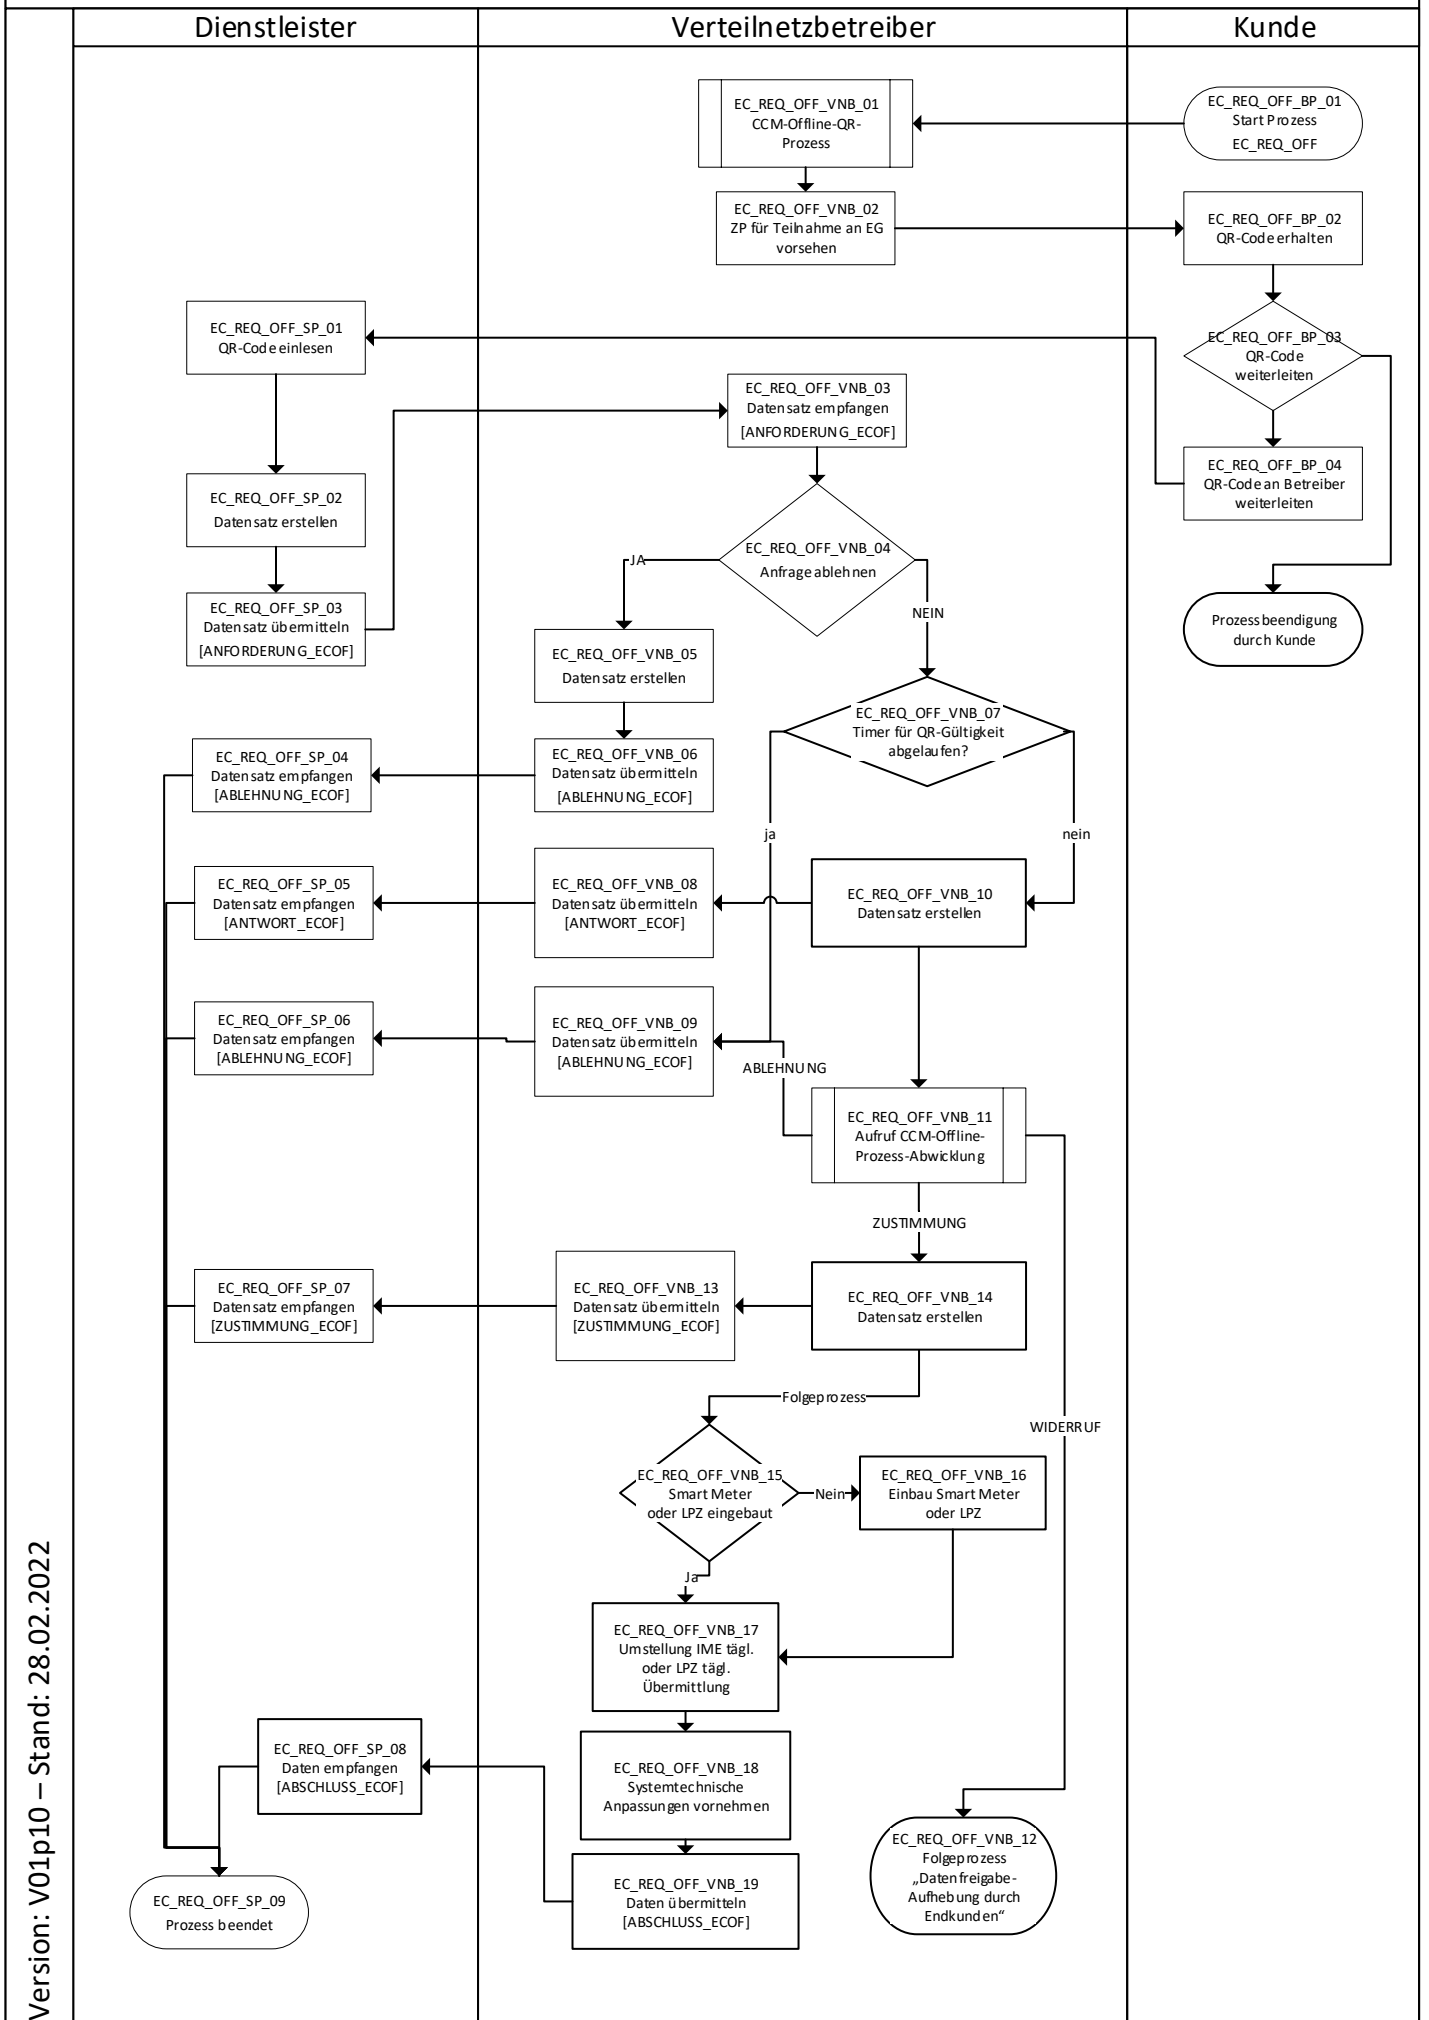

CustomerConsentManagement – EG-Teilnahme OFFLINE

Version: V01p10 – Stand: 28.02.2022