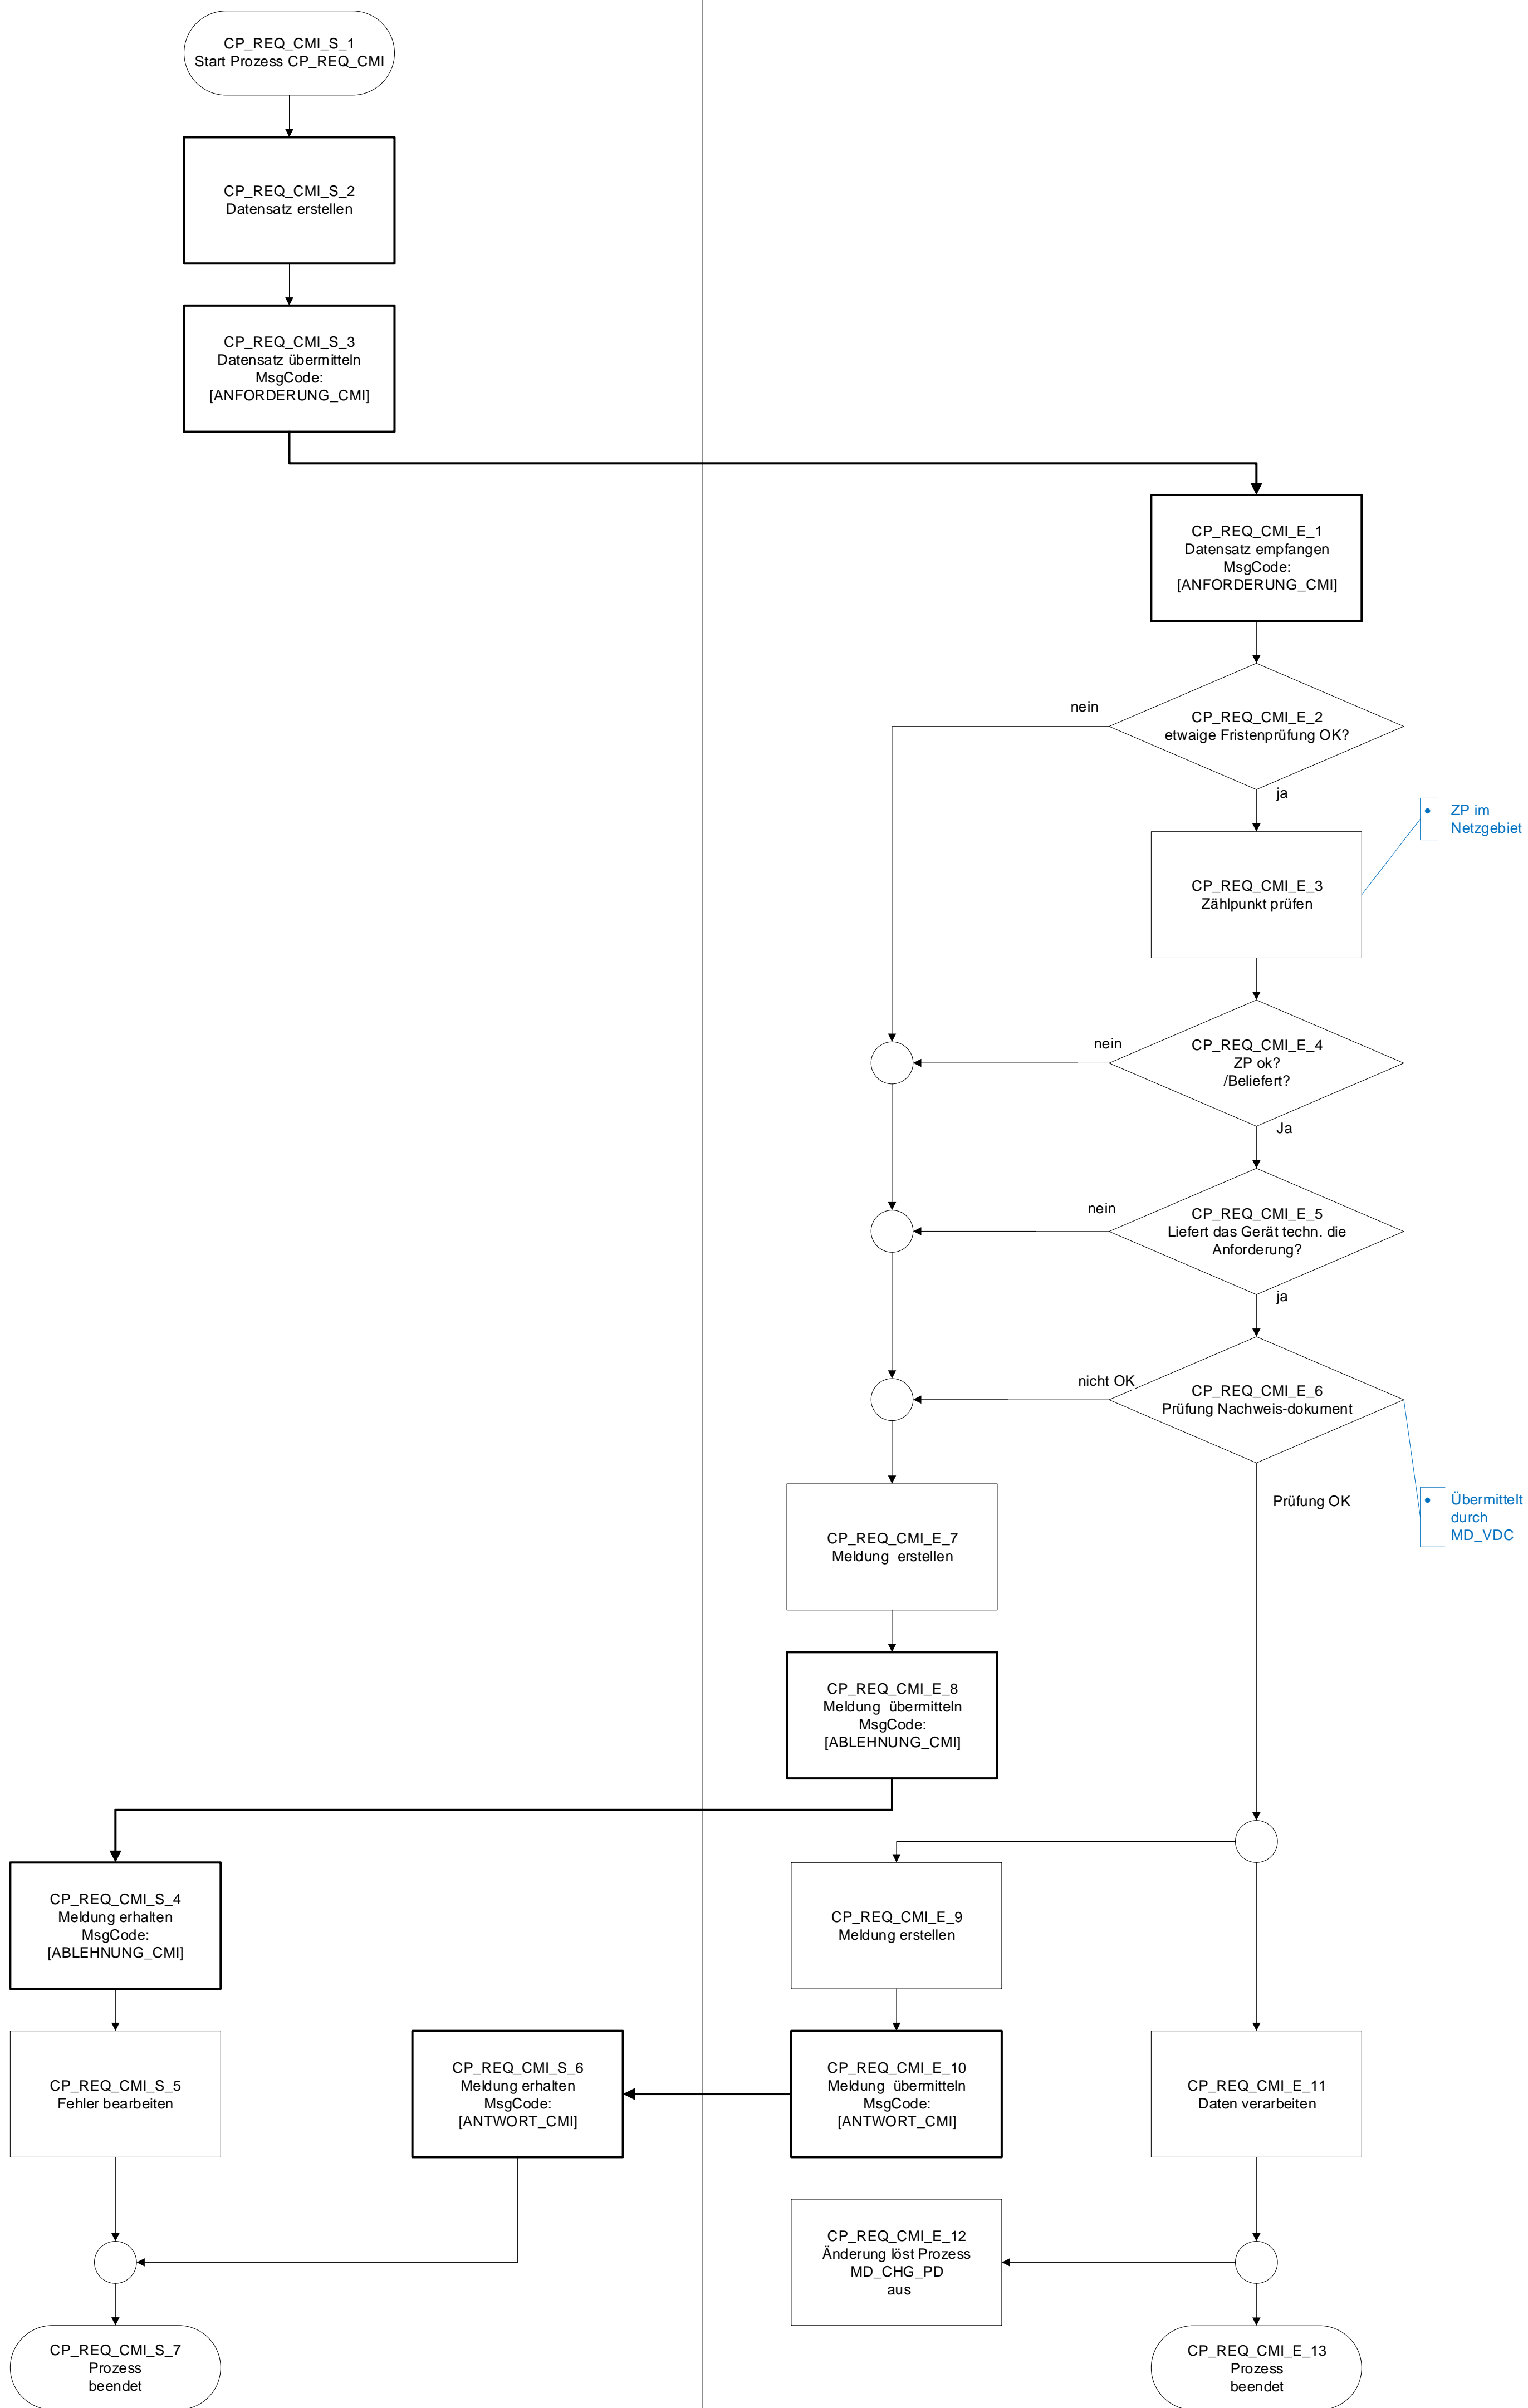

Sender

Empfänger

ZP im Netzgebiet

Übermittelt durch MD_VDC